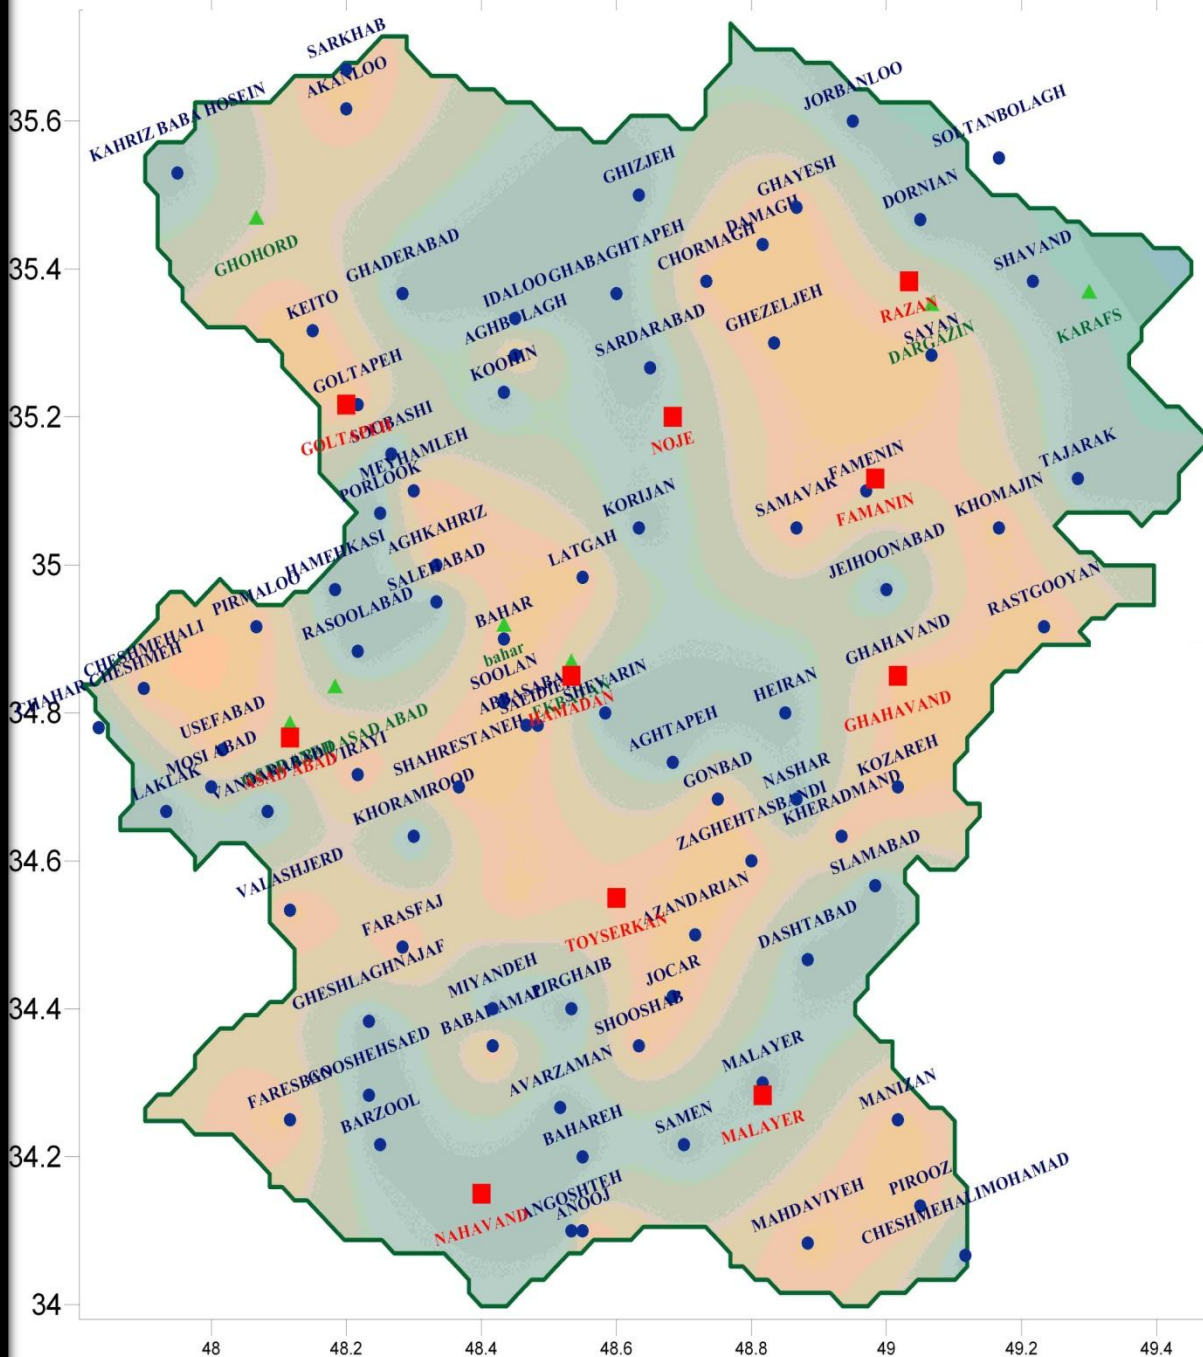

# کوهستان الوند

ماهنامه علمی - خبری - آموزشی

اداره کل هواشناسی استان همدان

سال نخست - شماره 1 - زمستان 89

تحلیل وضعیت آب و هوایی استان همدان در فصل زمستان  
و سال زراعی (تا پایان فروردین)

کاهش آلودگی هوا در مناطق شهری با جایگزینی انرژی های  
تجدید پذیر

شناسایی نقش الگوهای پیوند از دور (Enso و Nao) بر تاریخ وقوع  
اولین یخبندان شدید در ناحیه مرکزی استان همدان  
تحلیل سینوپتیکی استان همدان (زمستان 1389)

گزارش خشکسالی استان همدان در پاییز و زمستان 1389

ارزیابی تحمل به تنش خشکی در 12 ژنوتیپ علف پشمکی ایرانی  
Bromus persicus بر اساس شاخص های تحمل یا حساسیت به  
تنش خشکی

تابش و روش های اندازه گیری آن

آخرین اخبار هواشناسی

# نقشه موقعیت جغرافیایی ایستگاه های هواشناسی استان همدان

- ایستگاه سینوپتیک ■
- ایستگاه اقلیم شناسی ▲
- ایستگاه باران سنجی ◆