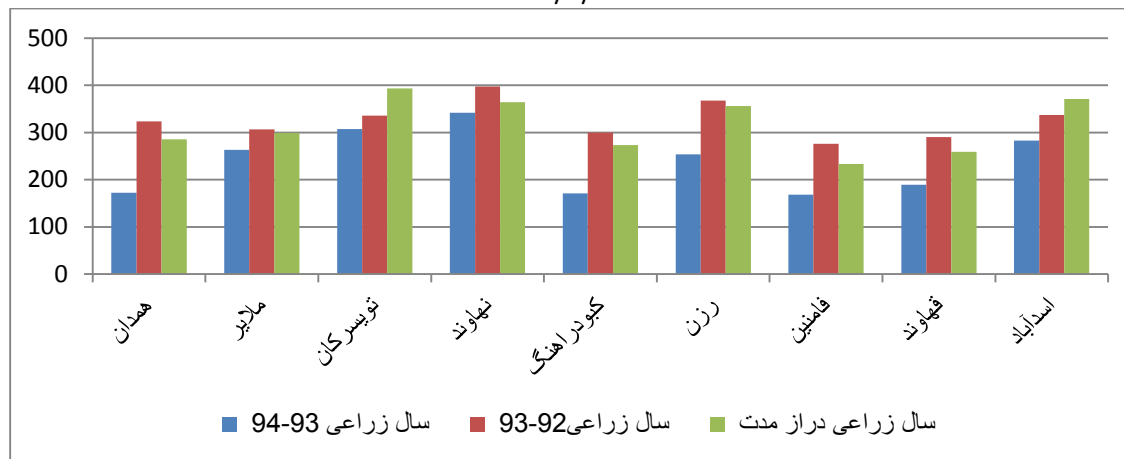

بارش سال زراعی تا پایان روز  
۹۴/۴/۱۵

نام ایستگاه	سال زراعی ۹۳-۹۴	سال زراعی ۹۲-۹۳	سال زراعی دراز مدت	درصد تغییرات نسبت به سال قبل	درصد تغییرات نسبت به بلندمدت	میانگین کل سالانه ایستگاه
همدان	۱۷۲	۲۲۳٫۶	۲۸۵٫۵	-۴۷	-۴۰	۳۰۰
ملایر	۲۶۲٫۴	۲۰۶٫۸	۲۹۹	-۱۴	-۱۲	۳۰۵
تویسرکان	۲۰۷	۲۲۵٫۹	۲۹۲٫۱	-۹	-۲۲	۴۰۲
نهاوند	۲۴۲٫۱	۲۹۷٫۲	۲۶۴	-۱۴	-۶	۳۶۷
کیودراهنگ	۱۷۰٫۶	۲۰۰٫۱	۲۷۲٫۲	-۴۲	-۲۸	۲۸۷
رزن	۲۵۲٫۷	۲۶۷٫۷	۲۵۶٫۲	-۳۱	-۲۹	۳۶۹
فامنین	۱۶۸٫۱	۲۷۶٫۲	۲۲۲٫۱	-۳۹	-۲۸	۲۴۲
قهاوند	۱۸۹٫۴	۲۹۰٫۵	۲۵۸٫۸	-۲۵	-۲۷	۲۷۰
اسدآباد	۲۸۲٫۵	۲۲۷٫۱	۲۷۱٫۲	-۱۶	-۲۴	۳۸۰